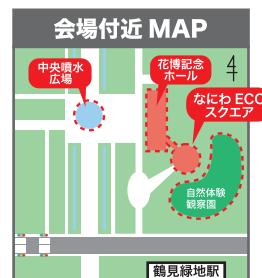

SUSTAINABLE DEVELOPMENT GOALS  
世界を変えるための17の目標

[お問合せ]  
一般財団法人環境事業協会  
ECO 縁日係 9:00 ~ 17:30 (月~金)  
TEL:06-6121-6407

[主催] 大阪市環境局  
[企画運営] 環境事業協会・ネイチャーおおさか共同企業体

**なにわエコスタイル**  
naniwa eco style

イベントの最新情報や出展の詳細などは、  
WEB サイトまたは SNS からご覧ください。  
[URL] <https://www.naniwa-ecostyle.net/>

※雨天決行・荒天中止・中止による順延なし  
※新型コロナウイルスにより、イベント内容が中止または変更になる場合がございます。

OsakaMetro 長堀鶴見緑地線  
「鶴見緑地駅」から徒歩5分

## 水素と再生可能エネルギーエリア