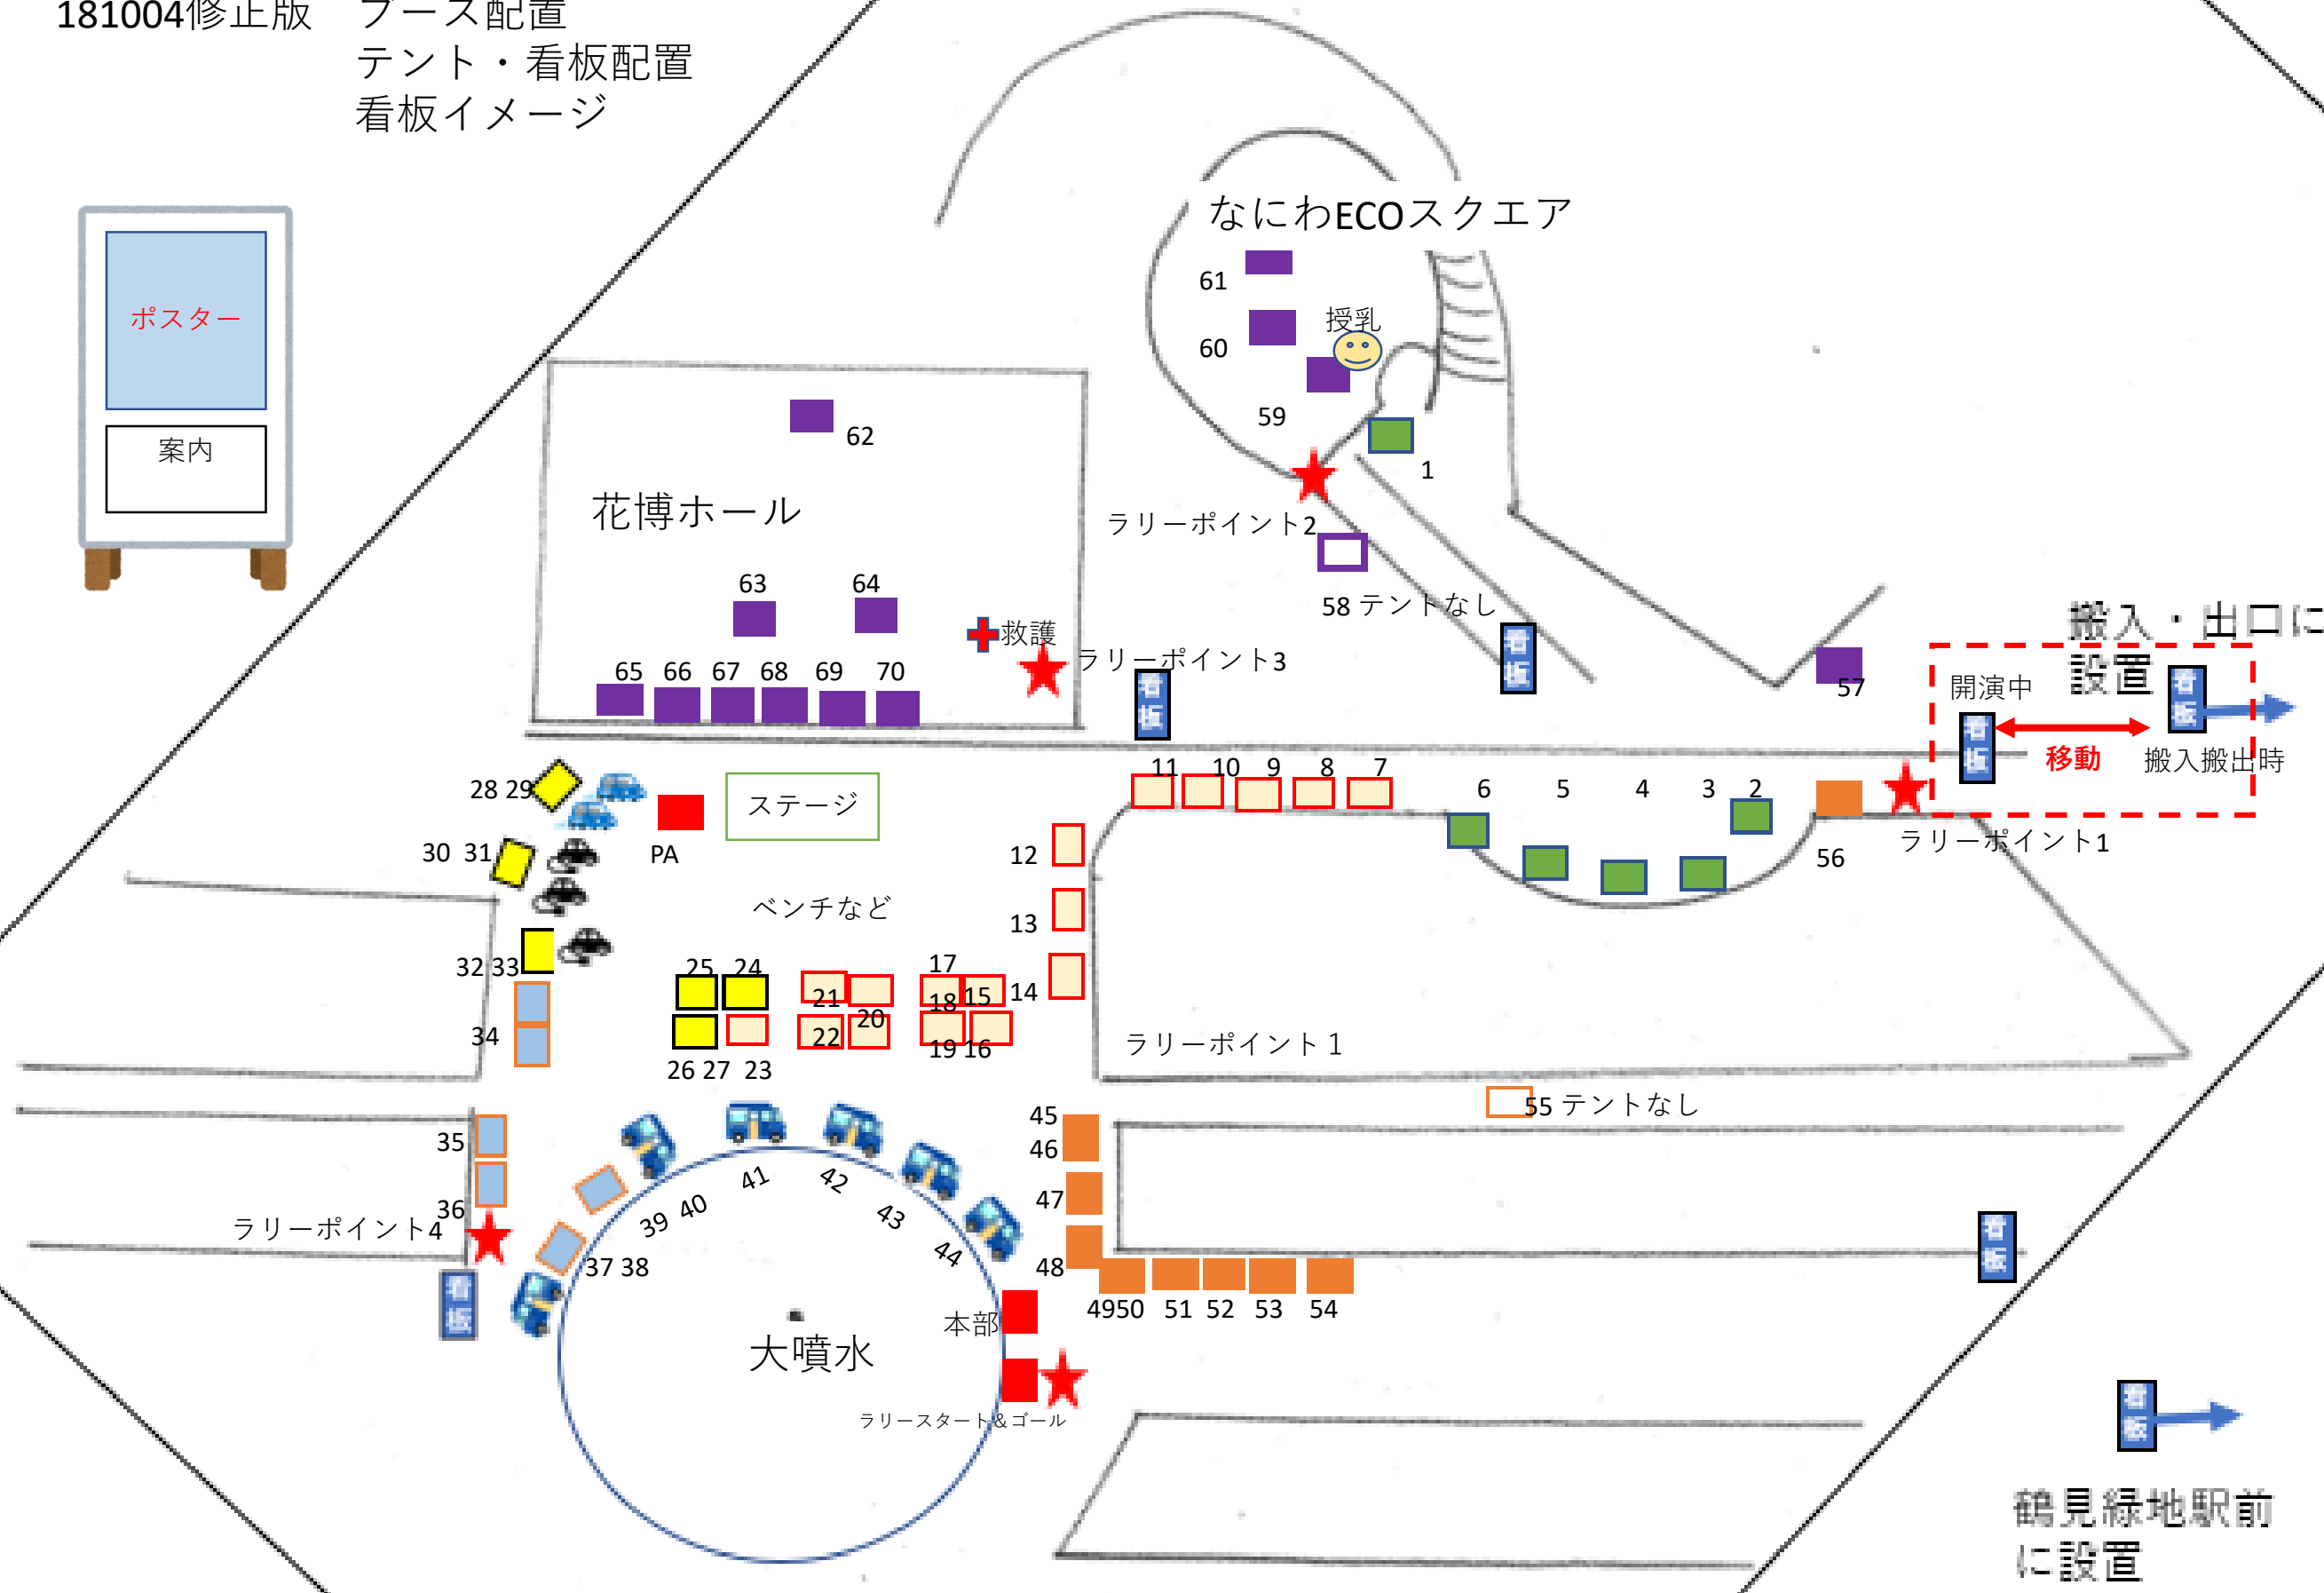

181004修正版

ブース配置  
テント・看板配置  
看板イメージ

鶴見緑地駅前に設置