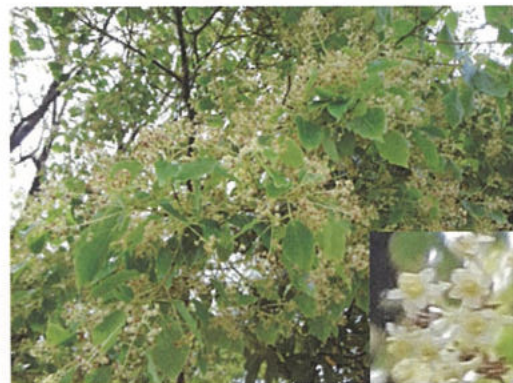

クスノキの花
20140518 撮影 北川ちえこ