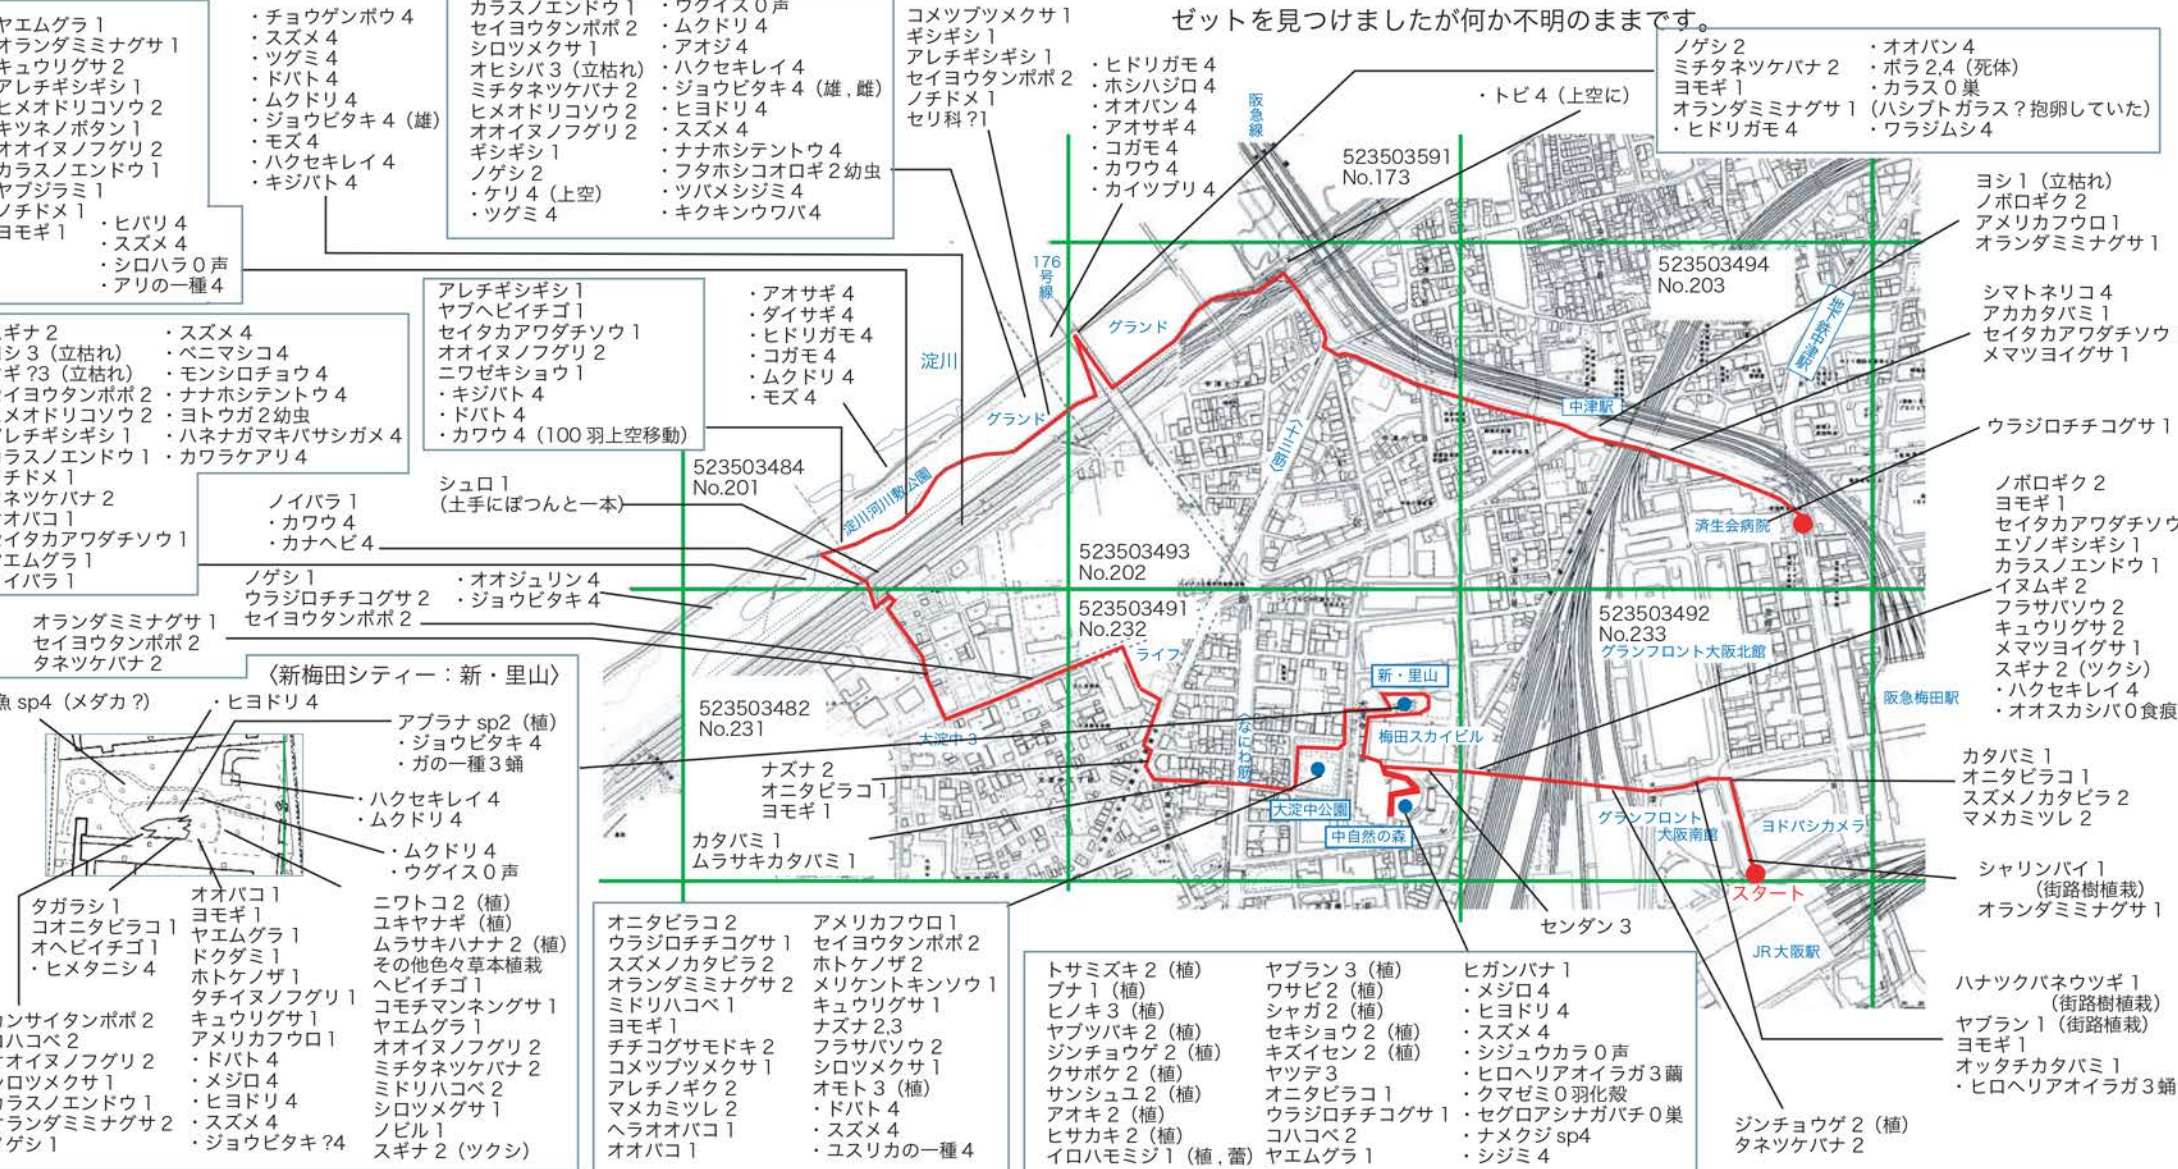

新梅田シティー・大淀野草地区で観察された生き物の記録 コース No.7 地球館パートナーシップクラブ

種名とともに、状態を表す記号を付記した。

1: 葉、卵 2: 花、幼虫、幼鳥 3: 果実、蛹 4: 実生、成虫、成鳥 0: その他 植: 植栽

※植栽樹木は位置の目安として、または花や果実がついている場合のみ記録した。

植物の種名は見つけた順に、また、動物は植物の後に、種名の前に・印をつけて記載した。

※2分の1地域メッシュコード(総務省)で分割し、そのコード番号の下に記載したNo.

は旧「みどり」と生き物会議」で使用した大阪市域500mメッシュナンバーである。

ほぼ全域でみられた野草: ウラジロチチコグサ、オオイヌノフグリ、オランダミミナグサ、セイヨウタンポポ、ノゲシ、ヒメオドリコソウ、ヨモギ

日時: 2018年3月18日 10:00~15:00 天候: 晴れ

調査者: 今西朋子 岩永圭司 北川ちえこ 竹原秀樹 苗田京子 中谷憲一 林耕太 柘元慶子

一般参加者: 26名(親子7組, 単独3名) 事務局: 酒井廣之 (エコボラ: 加藤元樹 加藤薫)

場所: エリア・マップ No.1

コメント: 鳥スタッフが多く沢山の野鳥が見られました。特にカワウが整列して移動するところを目撃。新梅田シティーではブナの着実な育成を確認。他にサンシュユやアオキなど植栽樹木の花が沢山見られました。淀川河川敷でノチドメそっくりの強大な口ゼットを見つけましたが何か不明のままです。

- ヤエムグラ 1
- オランダミミナグサ 1
- キュウリグサ 2
- アレチギシギシ 1
- ヒメオドリコソウ 2
- キツネノボタン 1
- オオイヌノフグリ 2
- カラスノエンドウ 1
- ヤブシラミ 1
- ノチドメ 1
- ヨモギ 1
- ・ヒバリ 4
- ・スズメ 4
- ・シロハラ 0 声
- ・アリの一種 4