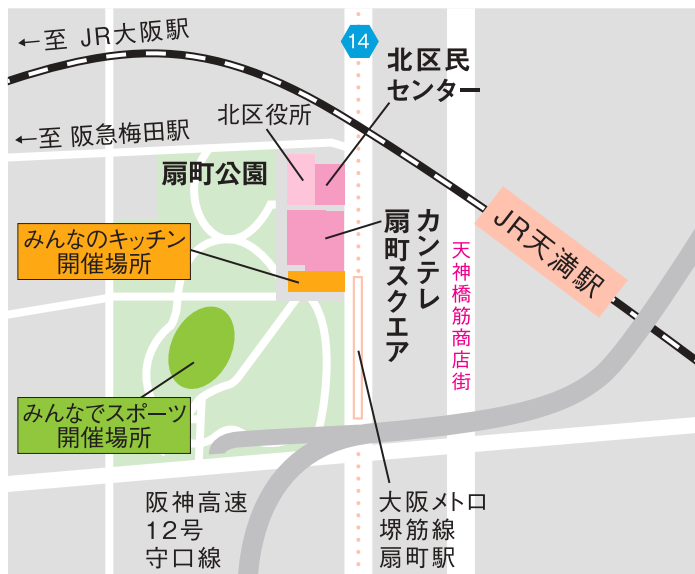

体験!難民キャンプ

難民キャンプで実際に使用しているテントが出展。難民生活のテント説明ツアーや「なんみんCafé」で実体験できます。モンゴルのゲルも出展します。

スタンプラリー

さあ、スタンプを集めて素敵な賞品をゲットしよう!

MAP 大阪メトロ堺筋線扇町駅直結、JR天満駅徒歩3分、ご来場は電車・バスなど公共交通機関をご利用ください。

※会場内は全面禁煙です。

ボランティアスタッフ募集しています

私たちとっしょにワンフェスを盛りあげましょ!