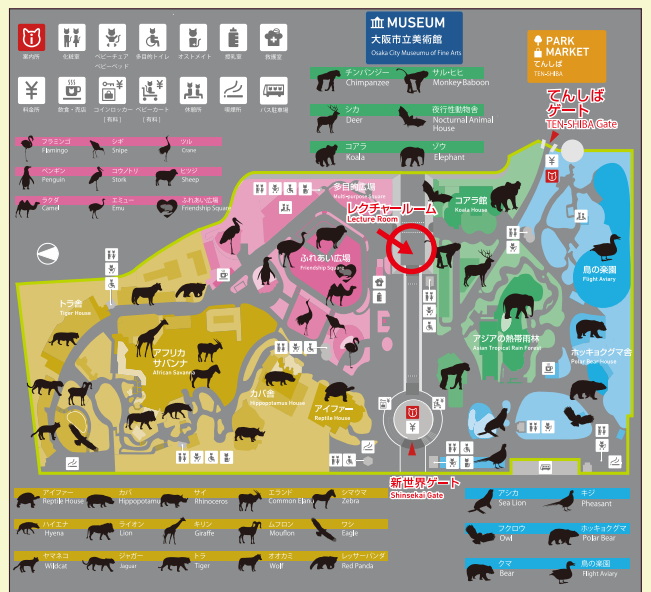

生き物すごいで！

～小学校30校に潜む生き物たち～

おおさかしな い しょうがっこう こと じゅぎょう せい もの
 大阪市内の小学校30校で授業をした『生き物さがし』で
 さいしゅう い もの ひょうほん てんじ
 採集した生き物の標本を展示します！
 じゅぎょう こうし ますもと せんせい あきた せんせい はなし
 授業の講師をしていた梶元先生と秋田先生からのお話や、
 かくだい ひょうほん せつめい き
 マイクロスコップで拡大した標本の説明を聞けるよ。
 てんのうじどうぶつえん き い
 みんなで天王寺動物園に聞きに行こう！

◇日時：平成31年3月21日（木・祝）

1回目 11時～ 2回目 14時～
 (各回約30分)

◇標本展示・説明：9時30分～17時

◇場所：天王寺動物園内レクチャールーム

詳細は

大阪市 生き物すごいで！

検索

せんせい おおさかしりつ かんきょうかがけんきゅう
 ●先生 大阪市立環境科学研究センター
 ますもと けいこ し あきた こうすけ し
 梶元慶子氏 秋田耕佑氏

さんかひ むりよう
 参加費 無料

ただし、動物園入園料が別途必要です。
 大人 500円 小中学生 200円
 (※) 大阪市内在住・在学及び大阪市立(市外含む)の学校に在学の
 小中学生、障がい者手帳等をお持ちの方、大阪市内在住で
 65歳以上の方は無料。(公的証明書(原本)の提示が必要です。)

企画展開催期間 3月19日(火)～4月7日(日)

※企画展『いきものなにも? みんなで考える生物多様性』開催期間中、「生き物さがし」の結果や採集した生き物の標本を展示しています。